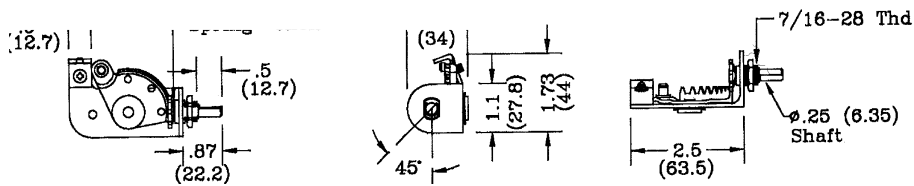

Säädin, kierrettävä

L 26 0359