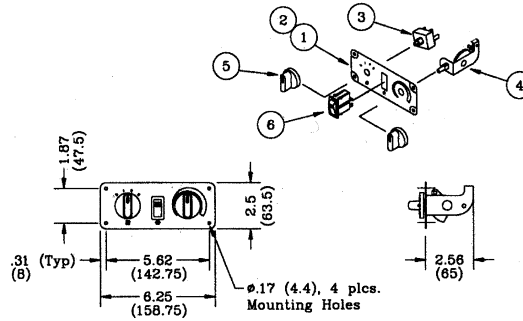

### 2-toiminen säätöpaneeli

- Puhallin ja vesiventtiili, AC on/off.

Säätöpaneeli 2-toiminen - 12V

Säätöpaneeli 2-toiminen - 24V

Tilausnumero

L 26 0431

L 26 0342

No.	Part No.	Description
1	24-2213	Control Plate
2	28-0200	Overlay
3	25-0044	Blower Switch
4	26-0350	Rotary Control
5	25-0581	Knob
6	25-1105	Rocker Switch (G) 12V
	25-1106	Rocker Switch (G) 24V