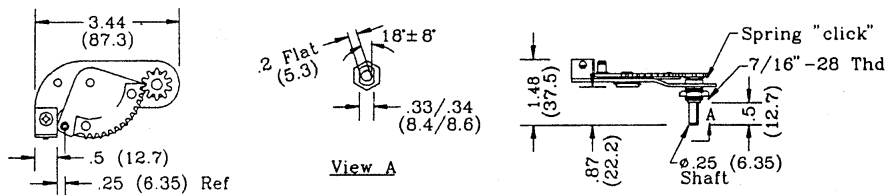

## Vesiventtiilien mekaaniset säätimet

Säädin, kierrettävä

Tilausnumero

L 26 0350

Säädin, kierrettävä

L 26 0359

Säädin, kierrettävä

L 26 0335