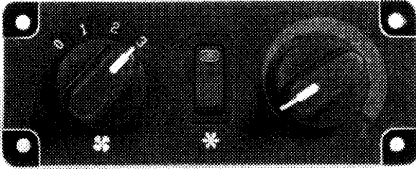

1.3. Vesiventtiilit ja säätimet

Säätöpaneelit