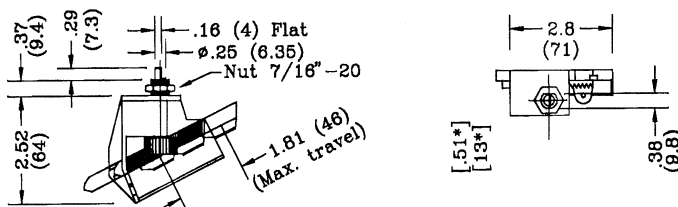

## Vesiventtiilien mekaaniset säätimet

Säädin, kierrettävä

Tilausnumero

L 26 0350

Säädin, kierrettävä

L 26 0359

Säädin, kierrettävä

L 26 0335