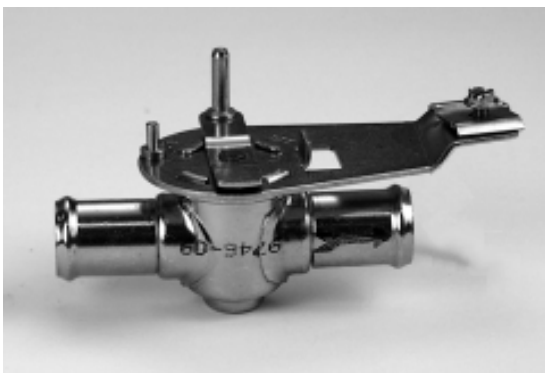

Säätöventtiili, 19mm, terästä

- Vaijeria vedettäessä virtaus vähenee.
- Virtaussuunta kuvassa vasemmalta oikealle.

L 03 H38C 2255