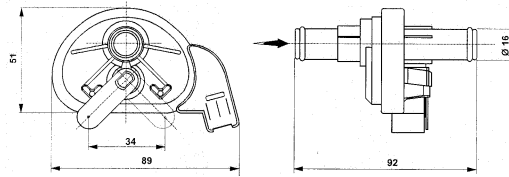

Vaijerilukko venttiiliin

Tilausnumero

B 09 284 00 003

B 90 703 05 258